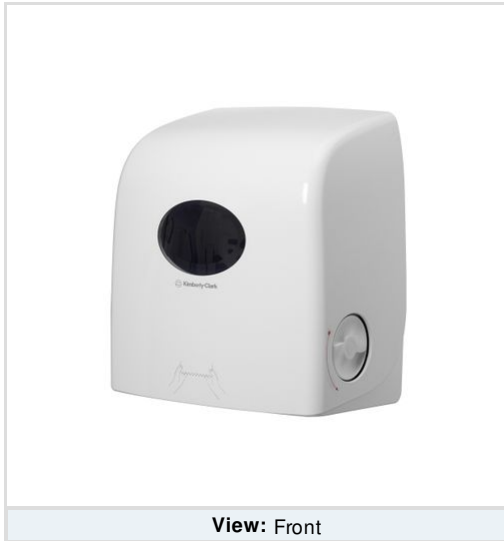

Aquarius™ Slimroll™ Rolled Hand Towel Dispenser - White

85033848032471
KC SKU: 6953

Long Code: 06953010

Bar Code (Case): 05033848032471

Bar Code (Inner): 05033848032471

Status: Active

First Ship Date: --

View: Front

General Descriptions

Marketing Brand: Aquarius™

Product Title: Aquarius™ Slimroll Handtuchspender 6953 – Weiß

General Description: Schaffen Sie ein hygienisches und koordiniertes Waschräumerelebnis mit dem Aquarius™ Spendersortiment, das in perfekter Harmonie mit den bewährten und bekannten Marken Kleenex® und Scott® arbeitet. Der unverzichtbare Spender für Rollenhandtücher für jedes Unternehmen. Der Spender ist mit einer Vielzahl von Waschräumprodukten kompatibel und fördert Hygiene und Kostenbegrenzung durch eine kontrollierte Abgabe. Das elegante und moderne Design macht den Spender zur perfekten Ergänzung für jede Waschräumumgebung. Der Spender besticht durch abgerundete Kanten und kann leicht mit einem Wisch- oder Putztuch gereinigt werden. Die abgeschrägte Oberseite verhindert, dass sich Abfälle, Staub und Schmutz ansammeln. Dieser Papierhandtuchspender, der mit einer Reihe von Waschräumprodukten kompatibel ist, bietet eine kontrollierte Einzelblattausgabe, so dass die Benutzer nur das Produkt berühren, das sie verwenden, was die Hygiene am Arbeitsplatz fördert. Die Einzelblattausgabe minimiert auch den Abfall und hilft, unnötige Kosten zu sparen. Unsere berührungsfreien Spender reduzieren das Risiko einer Kreuzkontamination. Dieses Produkt ist Teil unserer aufeinander abgestimmten Kollektion von Waschräumspendern und verleiht Ihrem Waschräum eine elegante und professionelle Optik. Spendergröße 34, 3 cm (L) x 31, 8 cm (B) x 19, 1 cm (T). 1 x Aquarius™ Slimroll Handtuchspender – Weiß