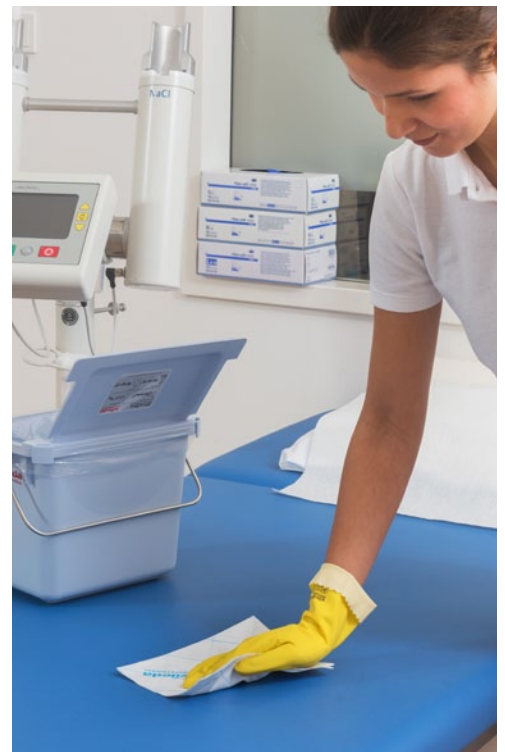

MicroOne

Einweg Microfasertücher

Einwegtuch mit vielen Vorteilen

Bei hohen Hygieneanforderungen sind Microfasertücher die erste Wahl. Die langjährige Erfahrung von Vileda Professional im Bereich Microfaser zeigt sich nun auch in dem Einwegtuch MicroOne.

Einfache und hygienische Anwendung

Eine Verpackungseinheit MicroOne beinhaltet 50 Tücher in Z-Faltung. Diese lassen sich direkt im Kunststoff-Beutel aufbereiten und auch mit Handschuhen leicht entnehmen. Sollten einmal Tücher übrig bleiben, lässt sich der Beutel mit dem Etikett einfach wieder verschließen und, mit Desinfektionsmittel aufbereitet, bis zu einer Woche lagern, ohne dass die Tücher verkeimen.

Schnell einsatzbereit

Ob direkt im Kunststoffbeutel aufbereitet oder kurz vor der Anwendung individuell befeuchtet – Die MicroOne Tücher passen sich ideal Ihren Reinigungsanforderungen an. Dabei ist die Aufbereitung der Tücher für die Reinigung einfach und schnell zu bewältigen:

Das clevere Beutel-in-Eimer-Konzept erlaubt den Transport der Tücher in einem 6l Eimer und verhindert Rückstände und Verschmutzungen am oder im Eimer.

Top Reinigungsergebnisse

99,9% der Bakterien auf der zu reinigenden Fläche werden von MicroOne aufgenommen. Das Einwegtuch eignet sich zudem für die Anwendung mit chlorhaltigen Desinfektionslösungen und minimiert die Gefahr der Keimverschleppung. Einrichtungen ohne Zugang zu Waschmaschinen profitieren ebenfalls von den Einwegtüchern.