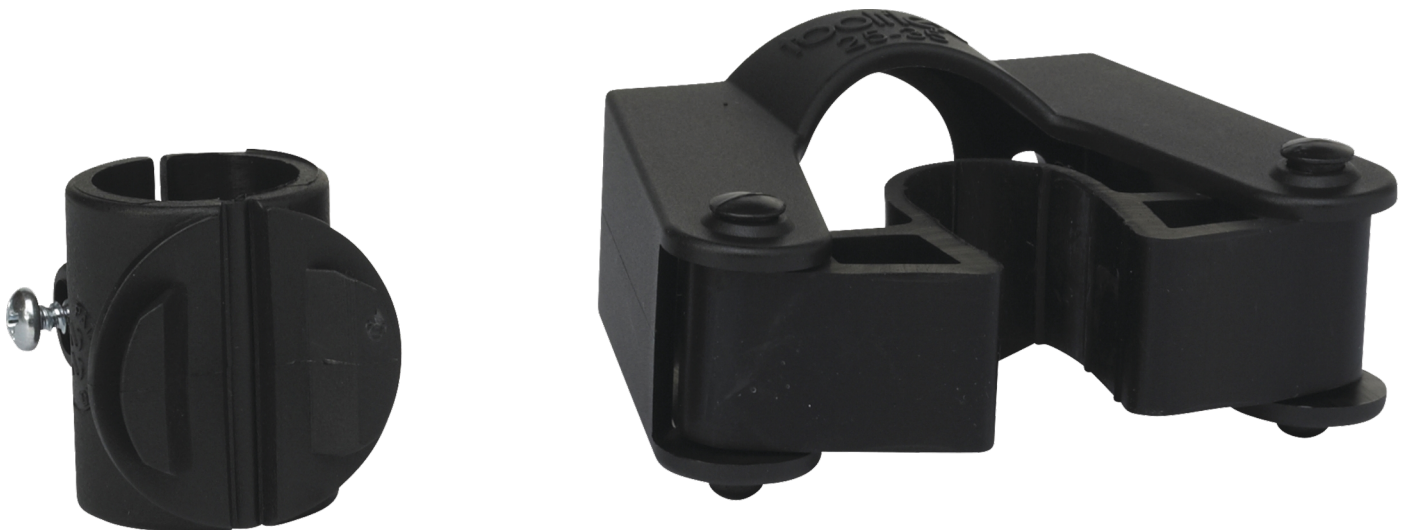

583015

Toolflex 15-20 mm mit 22mm Röhremontierung,

Der Stielhalter (15–20 mm) umfasst eine 22-cm-Klemme.

Technische Daten

Artikelnummer	583015
Material	Polypropylen TPE Gummi
VE	10 Stk.
Anzahl je Palette (80 x 120 x 200 cm)	2520 Stk.
Anzahl pro Lage (Palette)	1 Stk.
Colli Länge	290 mm
Colli Breite	250 mm
Colli Höhe	85 mm
Länge	100 mm
Breite	65 mm
Höhe	40 mm
Nettogewicht	0,04 kg
Gewicht Karton	0,0105 kg
Tare total	0,0105 kg
Bruttogewicht	0,05 kg.
Kubikmeter	0,00026 M3
GTIN-13 Nummer	5705025830155
GTIN-14 Nummer (Kartonanzahl)	15705025830152
Zolltarif	39241000
Ursprungsland	Denmark