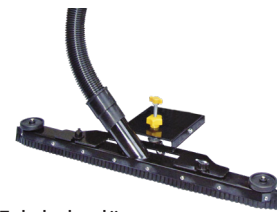

Hartbodendüse 450 mm mit Parkhaken  
Art.-Nr. 102.125 18,90 €\*

Kombidüse 307 mm mit Parkhaken  
Art.-Nr. 109.084 24,80 €\*

Bodendüse Metall 450 mm  
Art.-Nr. 102.051 89,00 €\*

Fugendüse 240 mm  
Art.-Nr. 102.016 3,90 €\*