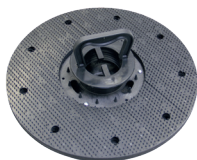

15" TORANA

Pad-Treibteller
Art.-Nr. 210.426