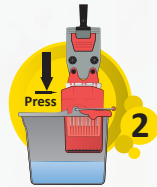

1. Schmutziger Bezug wird direkt mit dem Stiel in die Hygiene-Press gedrückt. Die Hände bleiben dabei trocken und sauber.

2. Bezug wird auspresst. Dabei wird das Schmutzwasser konsequent vom Auffangbehälter separiert.