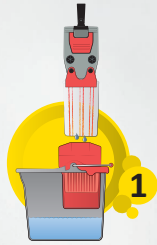

1. Schmutziger Bezug wird direkt mit dem Stiel in die Hygiene-Press gedrückt. Die Hände bleiben dabei trocken und sauber.

2. Bezug wird auspresst. Dabei wird das Schmutzwasser konsequent vom Auffangbehälter separiert.