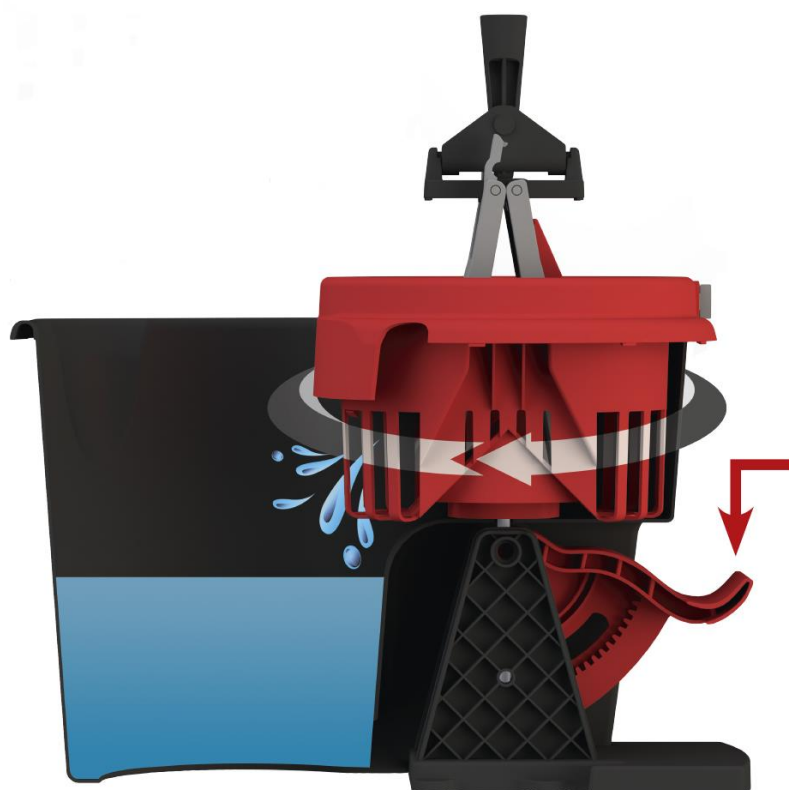

- SCHLEUDERFUNKTION

CLICK `N` TWIST

SCHLEUDERWISCHSYSTEM

- GROSSER MARKANTER FUSSTASTER ZUM KOMFORTABLEN ÖFFNEN

- 3in1: FÜR DIE VERWENDUNG VON STAUBTÜCHERN; TASCHEN- UND LASCHENMÖPPEN

- KOMFORTABLES BEFESTIGEN DES MAGNETSTAUBTUCHS

CLICK `N` TWIST

SCHLEUDERWISCHSYSTEM

- UNIVERSELLE ARBEITSBREITE VON 42 CM FÜR HANDELSÜBLIC BEZÜGE

- KOMPAKT UND WENDIG: DREHBARES GELENK FÜR SCHW ZUGÄNGLICHE STELLEN

- Click `N` Twist Set inkl. Wischeimer mit Schleudersystem
- 3in1 Mopphalter mit Aufrechtfunktion
- 3-teiliger ausziehbarer Aluminium-Teleskopstiel
- Mikrofaser-Laschenmopp und Magnetstaubtuch

CLICK `N` TWIST

SCHLEUDERWISCHSYSTEM

360°

Press Trocknungsgrad

3 x 60 % 

5 x 70 % 

7 x 80 % 

- Rotationsprinzip mit tiefem Spritzschutz, sehr gutem Trocknungsgrad und großem Fußtaster
- Patentierter, hygienischer 3in1 Flachmopphalter
- Weltneuheit: Mopp steht alleine! Kein Umfallen, kein Bücken
- Ideal für empfindliche Bodenbeläge
- Komfortables, rückenschonendes Arbeiten ohne den Mikrofaserverzug in die Hand zu nehmen
- Hochwertiger Aluminium-Teleskopstiel von 0,6 - 1,3 Meter ausziehbarer
- Großer markanter Fußtaster zum komfortablen Öffnen – Bezug muss nicht in die Hand genommen werden

CLICK `N` TWIST

Zubehör

- Ersatzbezug Click'N'Twist
Laschenmopp mit Druckknöpfen
Artikel-Nr. 302.021

- Magnetstaubtuch
Staubtuch blau, 40 x 20 cm
Artikel-Nr. 302.026