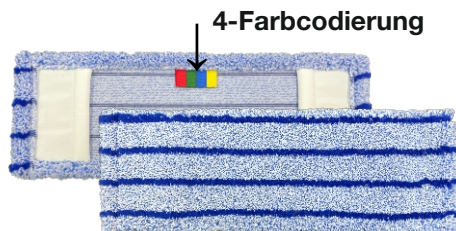

DIE LEICHTLAUF-SENSATION UNTER DEN WISCHBEZÜGEN!

MADE IN EEC

SPEZIFIKATIONEN

Garnmischung:	80% PES/MF 20% PA	
Garnfarbe:	BLAU mit Streifen in DUNKELBLAU	
Taschenmaterial:	100% gewebtes Polyester	
Schrumpfwert:	2-3%	
Waschetikett:	Sticketikett in WEISS, 2-seitig bestickt	
4-Farbcodierung:	BLAU, GRÜN, GELB, ROT	
Maße:	40 cm	50 cm
Gewicht:	ca. 93 g	ca. 119 g
VPE:	75 Stück	50 Stück
Art.-Nr.:	ERB40FC	ERB50FC

BESONDERHEITEN

Der **RUNNER BLUE-FC 2.0**, der **Sprinter** unter den Wischbezügen, überzeugt dank des dicht gewebten Microfasergarns mit **stark verbesserter Mechanik** auf dem Boden und einer **optimalen Vernetzung** der Reinigungslösung. Die hochwertige gewebte Microfaser ermöglicht eine **hervorragende Schmutz- und Wasseraufnahme** sowie eine **höhere Flächenleistung** dank der Zusammensetzung des Garns. Die neuen PA(Polyamid)-Leichtläuferborsten, die den Boden nicht verkratzen, kuren den Wischbezug zu einer **Leichtlauf-Sensation**, die für ein **ergonomisches und ermüdungsfreies Reinigen und Arbeiten** sorgt. Der Wischbezug ist der Richtungsweisende für die Reinigungsbranche. Die Taschen werden aus 100% gewebtem Polyester material hergestellt. Die Schwammeinlage in den Taschen unterstützt das Gleiten des Halters.