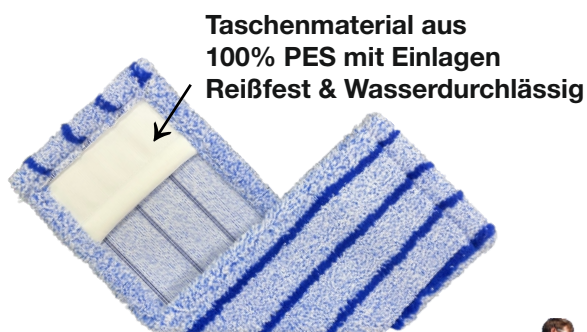

DIE LEICHTLAUF-SENSATION UNTER DEN WISCHBEZÜGEN!

MADE IN EEC

SPEZIFIKATIONEN

Garnmischung:	80% PES/MF 20% PA	
Garnfarbe:	BLAU mit Streifen in DUNKELBLAU	
Taschenmaterial:	100% gewebtes Polyester	
Schrumpfwert:	2-3%	
Waschetikett:	Sticketikett in WEISS, 2-seitig bestickt	
4-Farbcodierung:	BLAU, GRÜN, GELB, ROT	
Maße:	40 cm	50 cm
Gewicht:	ca. 93 g	ca. 119 g
VPE:	75 Stück	50 Stück
Art.-Nr.:	ERB40FC	ERB50FC

BESONDERHEITEN

Der **RUNNER BLUE-FC 2.0**, der **Sprinter** unter den Wischbezügen, überzeugt dank des dicht gewebten Microfasergarns mit **stark verbesserter Mechanik** auf dem Boden und einer **optimalen Vernetzung** der Reinigungslösung. Die hochwertige gewebte Microfaser ermöglicht eine **hervorragende Schmutz- und Wasseraufnahme** sowie eine **höhere Flächenleistung** dank der Zusammensetzung des Garns. Die neuen PA(Polyamid)-Leichtläuferborsten, die den Boden nicht verkratzen, kuren den Wischbezug zu einer **Leichtlauf-Sensation**, die für ein **ergonomisches und ermüdungsfreies Reinigen und Arbeiten** sorgt. Der Wischbezug ist der Richtungsweisende für die Reinigungsbranche. Die Taschen werden aus 100% gewebtem Polyester material hergestellt. Die Schwammeinlage in den Taschen unterstützt das Gleiten des Halters.

ANWENDUNG

Sowohl trocken als auch feucht anwendbar auf glatten, beschichteten und unbeschichteten Bodenbelägen.

ANWENDUNGSBEREICH

Zur Unterhaltsreinigung, sowie Nass- und Trockenreinigung von jeglichen Oberflächen, wie elastischen Belägen, Hartbelägen, Feinsteinzeug, Steinböden, Fliesen, Laminatböden und ideal für glatte und poröse Bodenbeläge geeignet. Geeignet für den Einsatz im Gesundheitswesen, Kliniken, Senioren- und Pflegeheimen sowie öffentlichen Einrichtungen und Gebäudereinigung.