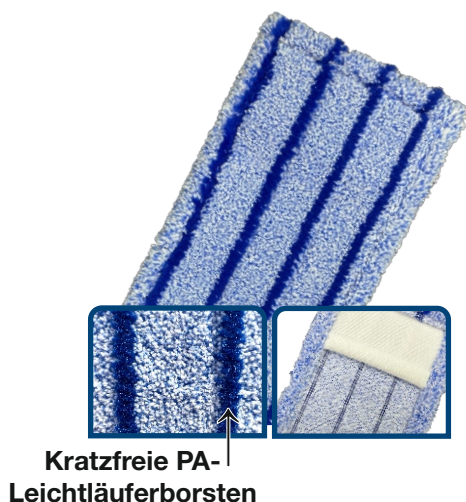

DIE LEICHTLAUF-SENSATION UNTER DEN WISCHBEZÜGEN!

MADE IN EEC

SPEZIFIKATIONEN

Garnmischung:	80% PES/MF 20% PA	
Garnfarbe:	BLAU mit Streifen in DUNKELBLAU	
Taschenmaterial:	100% gewebtes Polyester	
Schrumpfwert:	2-3%	
Waschetikett:	Sticketikett in WEISS, 2-seitig bestickt	
4-Farbcodierung:	BLAU, GRÜN, GELB, ROT	
Maße:	40 cm	50 cm
Gewicht:	ca. 93 g	ca. 119 g
VPE:	75 Stück	50 Stück
Art.-Nr.:	ERB40FC	ERB50FC

BESONDERHEITEN

Der **RUNNER BLUE-FC 2.0**, der **Sprinter** unter den Wischbezügen, überzeugt dank des dicht gewebten Microfasergarns mit **stark verbesserter Mechanik** auf dem Boden und einer **optimalen Vernetzung** der Reinigungslösung. Die hochwertige gewebte Microfaser ermöglicht eine **hervorragende Schmutz- und Wasseraufnahme** sowie eine **höhere Flächenleistung** dank der Zusammensetzung des Garns. Die neuen PA(Polyamid)-Leichtläuferborsten, die den Boden nicht verkratzen, kuren den Wischbezug zu einer **Leichtlauf-Sensation**, die für ein **ergonomisches und ermüdungsfreies Reinigen und Arbeiten** sorgt. Der Wischbezug ist der Richtungsweisende für die Reinigungsbranche. Die Taschen werden aus 100% gewebtem Polyester material hergestellt. Die Schwammeinlage in den Taschen unterstützt das Gleiten des Halters.

ANWENDUNG

Sowohl trocken als auch feucht anwendbar auf glatten, beschichteten und unbeschichteten Bodenbelägen.

ANWENDUNGSBEREICH

Zur Unterhaltsreinigung, sowie Nass- und Trockenreinigung von jeglichen Oberflächen, wie elastischen Belägen, Hartbelägen, Feinsteinzeug, Steinböden, Fliesen, Laminatböden und ideal für glatte und poröse Bodenbeläge geeignet. Geeignet für den Einsatz im Gesundheitswesen, Kliniken, Senioren- und Pflegeheimen sowie öffentlichen Einrichtungen und Gebäudereinigung.