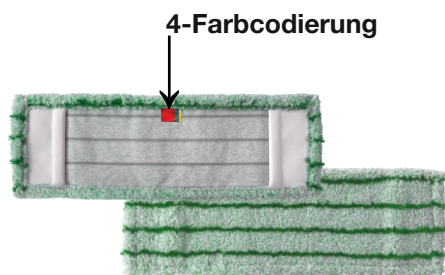

Kratzfreie PA-
Leichtläuferborsten

4-Farbcodierung

Taschenmaterial aus
100% PES mit Einlagen
Reißfest & Wasserdurchlässig