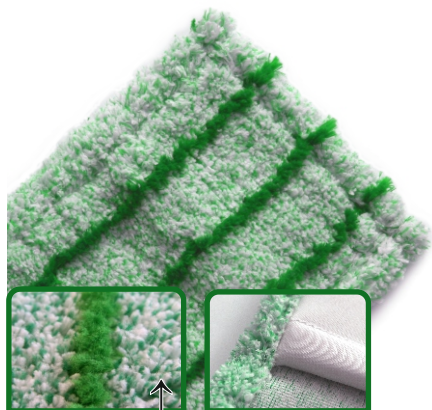

Kratzfreie PA-
Leichtläuferborsten