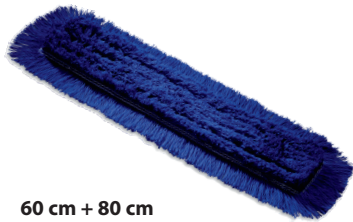

ACRYLIC TROCKENMOPP BLAU

Moppbezug aus Acrylic

SPEZIFIKATIONEN

Garnmischung: 100% Acrylic

Maße:	60 cm	80 cm	100 cm	130 cm
Gewicht:	ca. 190 g	ca. 220 g	ca. 260 g	ca. 320 g
VPE:	50 Stück	40 Stück	30 Stück	25 Stück

Größe von 60 cm - 80 cm:
werden mit Taschen hergestellt

Größe von 100 cm - 130 cm:
werden mit Schnur & Taschen hergestellt

60 cm + 80 cm

100 cm + 130 cm

EIGENSCHAFTEN

Mit dem **ACRYLIC TROCKENMOPP BLAU** kann man dank seiner guten Gleiteigenschaften ermüdungsfrei arbeiten und eine hohe Flächenleistung erreichen.

Weitere Eigenschaften:

- Ideal für große Flächen wie Turnhallen und Empfangshallen
- Nur Trockenanwendung

ANWENDUNG

Nur trocken anwendbar auf glatten, beschichteten und unbeschichteten Bodenbelägen.

ANWENDUNGSBEREICH