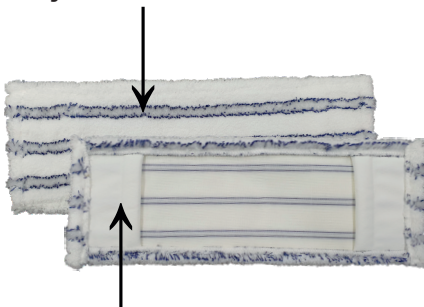

WISCHBEZÜGE

EXCELLENT SOFT MOPP BLAU-WEISS

Borsten-Microfaser-Bezug

MADE IN EEC

SPEZIFIKATIONEN

Garnmischung: 70% Polyester, 30% Polyamid
Geweberücken: Beschichtet und fixiert
Taschenmaterial: 100% Polyester
Farbe: WEISS-DUNKELBLAU
Schrumpfwert: 2-3%
Waschetikett: Sticketikett in WEISS, 2-seitig bedruckt

Maße: 40 cm 50 cm
Gewicht: ca. 81 g ca. 104 g

VPE: 75 Stück 50 Stück
Art.-Nr.: PMF40WB PMF50WB

Polyamid-Borstenstreifen

Taschenmaterial aus
100% Polyester mit Einlagen
Reißfest & Wasserdurchlässig

Kein Weichspüler verwenden
Sortenrein waschen

BESONDERHEITEN

Das Material der Taschen wird aus 100% gewebtem Polyester hergestellt und mit einer Schwammeylage verstärkt, um das Gleiten des Halters zu unterstützen. Die speziellen Polyamid-Borstenstreifen sorgen nicht nur für eine hervorragende Gleiteigenschaft, sondern aufgrund der erzeugenden Mechanik auch für eine optimale Schmutzlösekraft und porentiefe Reinigung.

EIGENSCHAFTEN

Der **Borsten-Microfaser-Bezug** weist dank der Polyamid-Borstenstreifen eine ausgezeichnete Gleiteigenschaft auf und ist ideal gegen festhaftende Verschmutzungen. Dabei sind die Schmutz- und Wasseraufnahme optimal.