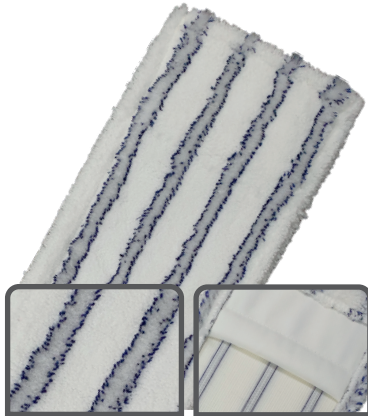

WISCHBEZÜGE

EXCELLENT SOFT MOPP BLAU-WEISS

Borsten-Microfaser-Bezug

MADE IN EEC

SPEZIFIKATIONEN

Garnmischung: 70% Polyester, 30% Polyamid
Geweberücken: Beschichtet und fixiert
Taschenmaterial: 100% Polyester
Farbe: WEISS-DUNKELBLAU
Schrumpfwert: 2-3%
Waschetikett: Sticketikett in WEISS, 2-seitig bedruckt

Maße: 40 cm 50 cm
Gewicht: ca. 81 g ca. 104 g

VPE: 75 Stück 50 Stück
Art.-Nr.: PMF40WB PMF50WB

Polyamid-Borstenstreifen

Taschenmaterial aus
100% Polyester mit Einlagen
Reißfest & Wasserdurchlässig

Kein Weichspüler verwenden
Sortenrein waschen

BESONDERHEITEN

Das Material der Taschen wird aus 100% gewebtem Polyester hergestellt und mit einer Schwammeylage verstärkt, um das Gleiten des Halters zu unterstützen. Die speziellen Polyamid-Borstenstreifen sorgen nicht nur für eine hervorragende Gleiteigenschaft, sondern aufgrund der erzeugenden Mechanik auch für eine optimale Schmutzlösekraft und porentiefe Reinigung.

EIGENSCHAFTEN

Der **Borsten-Microfaser-Bezug** weist dank der Polyamid-Borstenstreifen eine ausgezeichnete Gleiteigenschaft auf und ist ideal gegen festhaftende Verschmutzungen. Dabei sind die Schmutz- und Wasseraufnahme optimal.