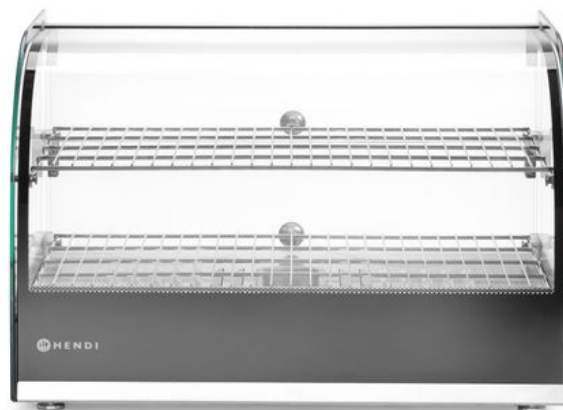

Warmhaltevitrine doppelt

273999

Edelstahlgehäuse. Fenster aus gehärtetem Glas. Aufklappbare Glastüren an der Rückseite des Geräts – bequemer Zugang zum Innenraum und einfache Reinigung. Herausnehmbare Krümelschublade an der Unterseite der Kammer. Temperatureinstellung bis zu 90 °C.

HENDI B.V.

Innovatielaan 6
6745 XW De Klomp, The Netherlands
T: +31 (0)317 681 040
E: info@hendi.eu

HENDI Polska Sp. z o.o.

ul. Firmowa 12
62-023 Robakowo, Poland
T: +48 61 6587000
E: info@hendi.pl

HENDI GmbH

Ehring 15
5112 Lamprechtshausen, Austria
T: +43 (0) 6274 200 10 0
E: office.austria@hendi.eu

HENDI S.R.L.

Str. 13 decembrie 94A, Hala 14
Braşov, 500164, Romania
T: +40 268 320330
E: office@hendi.ro

PKS HENDI South East Europe SA

5 Metsovou Str.
18346 Moschato, Athens, Greece
T: +30 210 4839700
E: info@pks-hendi.com

HENDI Italia S.R.L.

Via Leonardo da Vinci 4
39100 Bolzano (BZ), Italy
T: 800 727 438
E: office.italy@hendi.eu