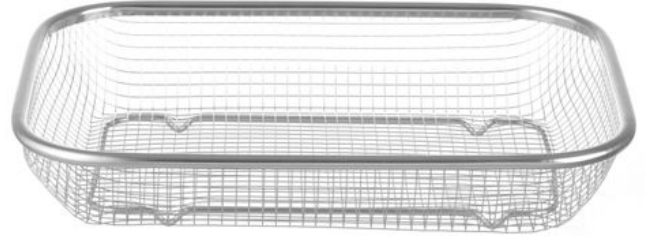

Servierkorb

425534

Spezifikationen

Geeignet für	: Geschirrspüler
Materialien	: Edelstahl
Verpackungseinheit	: 1
Verpackungsart	: Sticker
Länge (mm)	: 290
Breite (mm)	: 220
Höhe (mm)	: 60
Abmessungen	: 290x220x(H)60

Transportspezifikationen

EAN	: 8711369425534
Intrastat-Nummer	: 73239300
Bruttogewicht (kg)	: 0.173
Nettogewicht (kg)	: 0.17
Export carton length (mm)	: 560
Export carton width (mm)	: 315
Export carton height (mm)	: 250
Quantity per export carton	: 48
Verkaufseinheiten pro Palette	: 1344
Verpackungsmaterial Kunststoff:(g)	