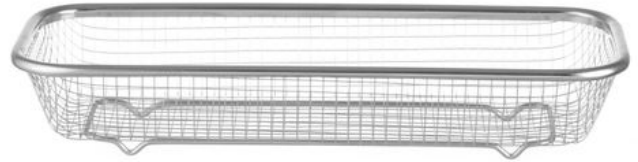

Servierkorb

425565

Spezifikationen

Geeignet für	: Geschirrspüler
Materialien	: Edelstahl
Verpackungseinheit	: 1
Verpackungsart	: Sticker
Länge (mm)	: 310
Breite (mm)	: 125
Höhe (mm)	: 55
Abmessungen	: 310x125x(H)55

Transportspezifikationen

EAN	: 8711369425565
Intrastat-Nummer	: 73239300
Bruttogewicht (kg)	: 0.133
Nettogewicht (kg)	: 0.13
Export carton length (mm)	: 328
Export carton width (mm)	: 309
Export carton height (mm)	: 275
Quantity per export carton	: 48
Verkaufseinheiten pro Palette	: 1920
Verpackungsmaterial Kunststoff:(g)	