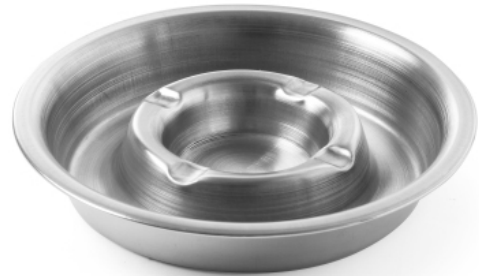

Aschenbecher mit Rinne

440100

Spezifikationen

Anwendungsbereich	: Innenbereich
Artikel ist stapelbar	: Ja
Materialien	: Edelstahl
Verpackungseinheit	: 1
Höhe (mm)	: 30
Durchmesser (mm)	: 160
Abmessungen	: ø160x(H)30