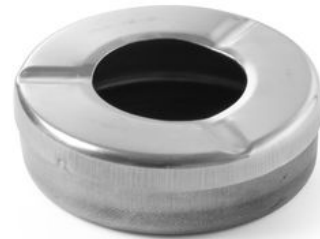

Aschenbecher mit Deckel

440407

Spezifikationen

Artikel ist stapelbar	: Nein
Materialien	: Edelstahl
Verpackungseinheit	: 1
Höhe (mm)	: 28
Durchmesser (mm)	: 90
Abmessungen	: ø90x(H)28

Transportspezifikationen

EAN	: 8711369440407
Intrastat-Nummer	: 90
Bruttogewicht (kg)	: 0.08
Nettogewicht (kg)	: 0.078
Verpackungslänge (mm)	: 200
Verpackungsbreite (mm)	: 112
Verpackungshöhe (mm)	: 235
Quantity per (inner) package	: 12
Export carton length (mm)	: 617
Export carton width (mm)	: 234
Export carton height (mm)	: 720
Quantity per export carton	: 216
Verkaufseinheiten pro Palette	: 2160
Verpackungsmaterial Kunststoff:(g)	