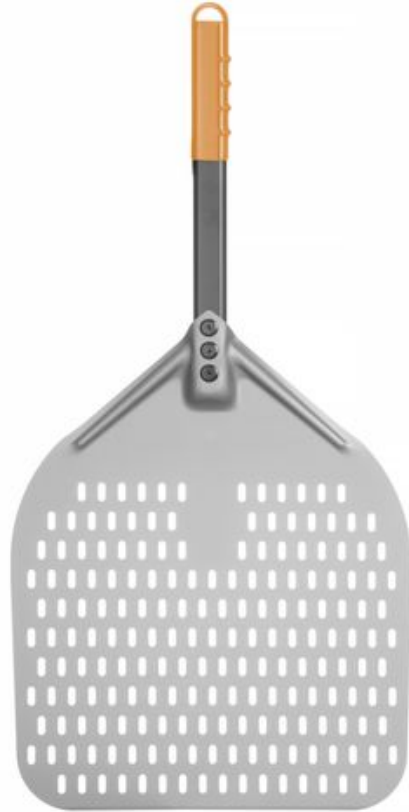

## Pizzaschaufel - eckig, gelocht, kurzer Griff

618080

Hergestellt aus hart eloxiertem Aluminium - dadurch verschleißfester, abriebsfester und korrosionsbeständiger. Kurzer Griff, ideal für kleine/kompakte Räume oder wenig Platz. Silikonbeschichtung am Ende des Griffs zum Schutz vor Hitze.

### Spezifikationen

Nicht geeignet für	: Geschirrspüler
Materialien	: Aluminium
Verpackungseinheit	: 1
Verpackungsart	: Sticker
Länge (mm)	: 710
Breite (mm)	: 350
Höhe (mm)	: 15
Dicke (mm)	: 1
Grifflänge (mm)	: 305
Länge Messer (mm)	: 350
Abmessungen	: 350x710