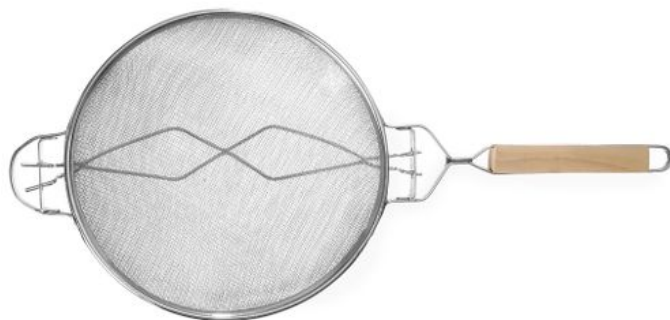

## Sieb - doppelmaschig

639009

Holzgriff. Verstärkte Halterung.

### Spezifikationen

Nicht geeignet für	: Geschirrspüler
Materialien	: verzinkt
Verpackungseinheit	: 1
Verpackungsart	: Anhängeetikett
Länge (mm)	: 605
Breite (mm)	: 260
Höhe (mm)	: 120
Durchmesser (mm)	: 260
Dicke (mm)	: 7
Grifflänge (mm)	: 200
Abmessungen	: 605x260x(H)120