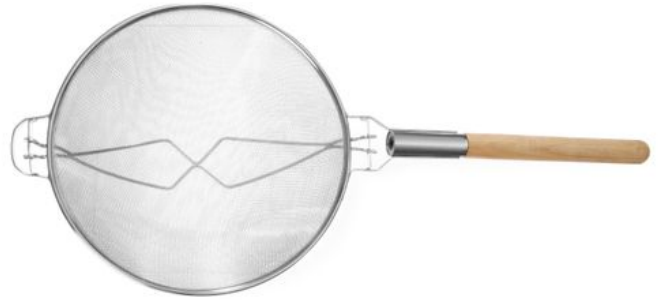

## Sieb - doppelmaschig

639023

Holzgriff. Verstärkte Halterung.

### Spezifikationen

Nicht geeignet für	: Geschirrspüler
Materialien	: verzinkt
Verpackungseinheit	: 1
Verpackungsart	: Anhängeetikett
Länge (mm)	: 840
Breite (mm)	: 355
Höhe (mm)	: 190
Durchmesser (mm)	: 355
Dicke (mm)	: 10
Grifflänge (mm)	: 375
Abmessungen	: 840x355x(H)190