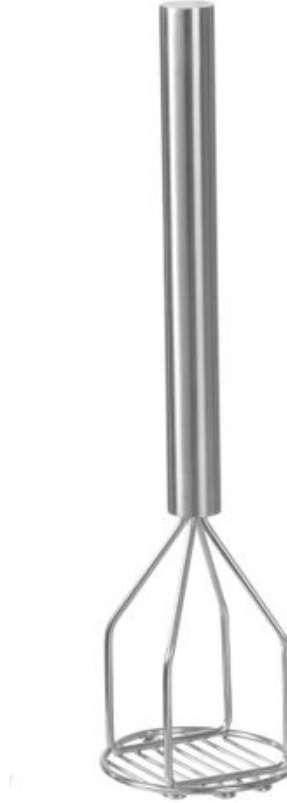

Kartoffelstampfer

693261

Schwere Ausführung.

Spezifikationen

Geeignet für	: Geschirrspüler
Materialien	: Edelstahl
Verpackungseinheit	: 1
Verpackungsart	: Sticker
Länge (mm)	: 455
Breite (mm)	: 115
Höhe (mm)	: 115
Durchmesser (mm)	: 118
Dicke (mm)	: 8.4
Grifflänge (mm)	: 300
Abmessungen	: #118x455

Transportspezifikationen

EAN	: 8711369693261
Intrastat-Nummer	: 82055100
Bruttogewicht (kg)	: 0.65
Nettogewicht (kg)	: 0.65
Verpackungslänge (mm)	: 470
Verpackungsbreite (mm)	: 300
Verpackungshöhe (mm)	: 125
Quantity per (inner) package	: 6
Export carton length (mm)	: 625
Export carton width (mm)	: 490
Export carton height (mm)	: 275
Quantity per export carton	: 24
Verkaufseinheiten pro Palette	: 288