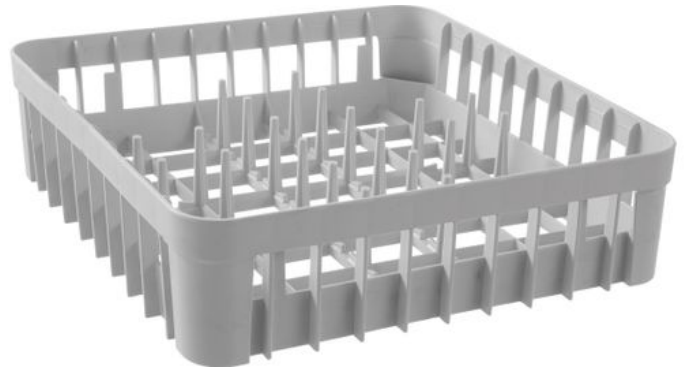

Gläserkorb für Gläserspüler

871348

Die Struktur erlaubt eine max. Wasserströmung zwischen dem Geschirr in alle Richtungen.

Spezifikationen

Artikel ist stapelbar	: Nein
Zusammenklappbar	: Nein
Materialien	: PP (Polypropylen)
Verpackungseinheit	: 1
Verpackungsart	: Sticker
Länge (mm)	: 400
Breite (mm)	: 400
Höhe (mm)	: 110
Abmessungen	: 400x400x(H)110