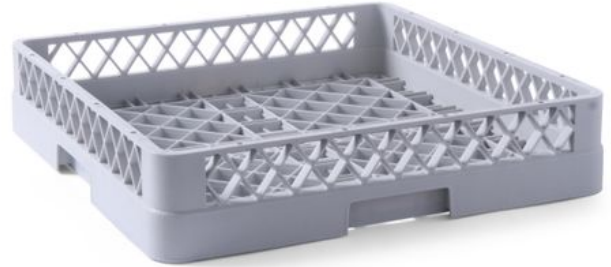

Geschirrspülkorb, universal, grobmaschig

877005

Geeignet für Tassen, Töpfe, Behälter etc. Die Struktur erlaubt eine max. Wasserströmung zwischen dem Geschirr in alle Richtungen. Mit grobmaschigem Boden.

Spezifikationen

Artikel ist stapelbar	: Nein
Zusammenklappbar	: Nein
Materialien	: PP (Polypropylen)
Verpackungseinheit	: 1
Verpackungsart	: Sticker
Länge (mm)	: 500
Breite (mm)	: 500
Höhe (mm)	: 100
Abmessungen	: 500x500x(H)100