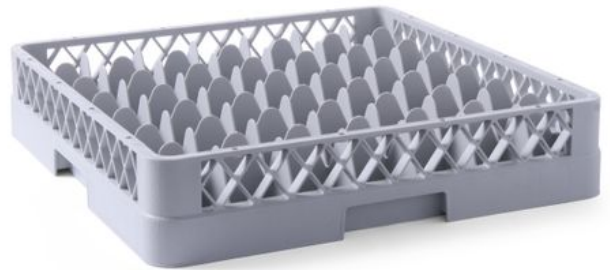

Gläserkorb für Geschirrspüler

877012

Spezifikationen

Artikel ist stapelbar	: Nein
Zusammenklappbar	: Nein
Materialien	: PP (Polypropylen)
Verpackungseinheit	: 1
Verpackungsart	: Sticker
Länge (mm)	: 500
Breite (mm)	: 500
Höhe (mm)	: 104
Abmessungen	: 500x500x(H)104

Transportspezifikationen

EAN	: 8711369877012
Intrastat-Nummer	: 39241000
Bruttogewicht (kg)	: 2.37
Nettogewicht (kg)	: 2.37
Export carton length (mm)	: 625
Export carton width (mm)	: 522
Export carton height (mm)	: 522
Quantity per export carton	: 6
Verkaufseinheiten pro Palette	: 36