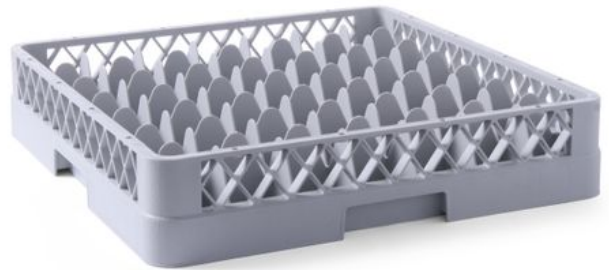

Gläserkorb für Geschirrspüler

877029

Spezifikationen

Artikel ist stapelbar	: Nein
Zusammenklappbar	: Nein
Materialien	: PP (Polypropylen)
Verpackungseinheit	: 1
Verpackungsart	: Sticker
Länge (mm)	: 500
Breite (mm)	: 500
Höhe (mm)	: 104
Abmessungen	: 500x500x(H)104

Transportspezifikationen

EAN	: 8711369877029
Intrastat-Nummer	: 39241000
Bruttogewicht (kg)	: 2.16
Nettogewicht (kg)	: 2.16
Export carton length (mm)	: 625
Export carton width (mm)	: 522
Export carton height (mm)	: 522
Quantity per export carton	: 6
Verkaufseinheiten pro Palette	: 36