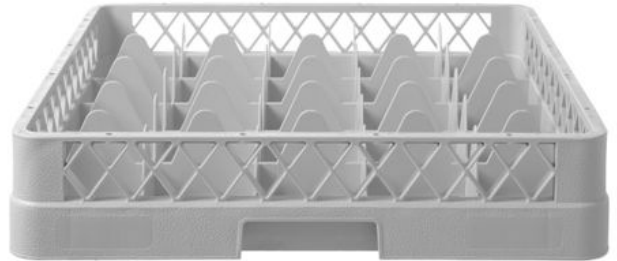

Gläserkorb für Geschirrspüler

877036

Spezifikationen

Artikel ist stapelbar	: Nein
Zusammenklappbar	: Nein
Materialien	: PP (Polypropylen)
Verpackungseinheit	: 1
Verpackungsart	: Sticker
Länge (mm)	: 500
Breite (mm)	: 500
Höhe (mm)	: 104
Abmessungen	: 500x500x(H)104

Transportspezifikationen

EAN	: 8711369877036
Intrastat-Nummer	: 39241000
Bruttogewicht (kg)	: 1.94
Nettogewicht (kg)	: 1.94
Export carton length (mm)	: 625
Export carton width (mm)	: 522
Export carton height (mm)	: 522
Quantity per export carton	: 6
Verkaufseinheiten pro Palette	: 36