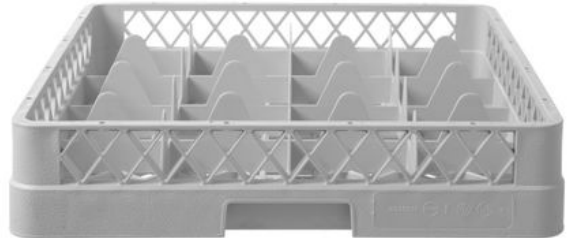

Gläserkorb für Geschirrspüler

877043

Spezifikationen

Artikel ist stapelbar	: Nein
Zusammenklappbar	: Nein
Materialien	: PP (Polypropylen)
Verpackungseinheit	: 1
Verpackungsart	: Sticker
Länge (mm)	: 500
Breite (mm)	: 500
Höhe (mm)	: 104
Abmessungen	: 500x500x(H)104

Transportspezifikationen

EAN	: 8711369877043
Intrastat-Nummer	: 39241000
Bruttogewicht (kg)	: 1.79
Nettogewicht (kg)	: 1.79
Export carton length (mm)	: 625
Export carton width (mm)	: 522
Export carton height (mm)	: 522
Quantity per export carton	: 6
Verkaufseinheiten pro Palette	: 36