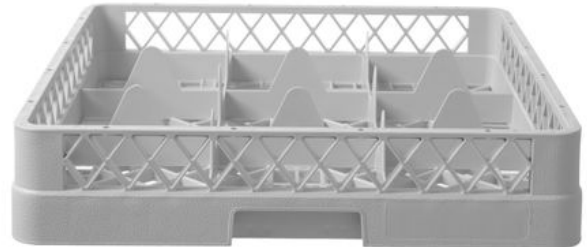

Gläserkorb für Geschirrspüler

877050

Spezifikationen

Artikel ist stapelbar	: Nein
Zusammenklappbar	: Nein
Materialien	: PP (Polypropylen)
Verpackungseinheit	: 1
Verpackungsart	: Sticker
Länge (mm)	: 500
Breite (mm)	: 500
Höhe (mm)	: 104
Abmessungen	: 500x500x(H)104

Transportspezifikationen

EAN	: 8711369877050
Intrastat-Nummer	: 39241000
Bruttogewicht (kg)	: 1.66
Nettogewicht (kg)	: 1.66
Export carton length (mm)	: 625
Export carton width (mm)	: 522
Export carton height (mm)	: 522
Quantity per export carton	: 6
Verkaufseinheiten pro Palette	: 36