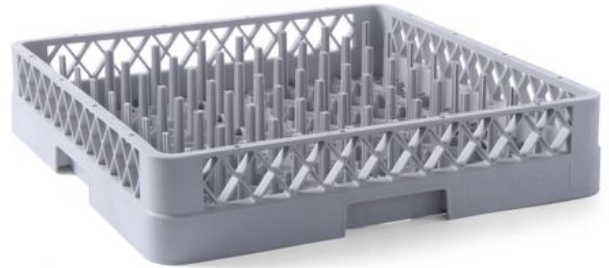

Geschirrspülkorb für Teller

877104

Die Struktur erlaubt eine max. Wasserströmung zwischen dem Geschirr in alle Richtungen. Mit eingegossenen Stiften. Die Abstände zwischen den Abscheidern schaffen einen optimalen Neigungswinkel der Teller für effektive Reinigung.

Spezifikationen

Artikel ist stapelbar	: Nein
Zusammenklappbar	: Nein
Materialien	: PP (Polypropylen)
Verpackungseinheit	: 1
Verpackungsart	: Sticker
Länge (mm)	: 500
Breite (mm)	: 500
Höhe (mm)	: 100
Abmessungen	: 500x500x(H)100