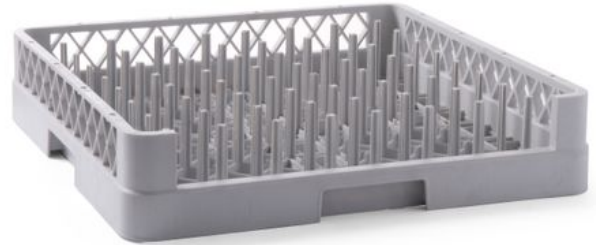

Geschirrspülkorb für Tablett

877111

Die Struktur erlaubt eine max. Wasserströmung zwischen dem Geschirr in alle Richtungen. Mit geformten Stiften. Eine offene Seite für längere Tablett oder Gegenstände.

Spezifikationen

Artikel ist stapelbar	: Nein
Zusammenklappbar	: Nein
Materialien	: PP (Polypropylen)
Verpackungseinheit	: 1
Verpackungsart	: Sticker
Länge (mm)	: 500
Breite (mm)	: 500
Höhe (mm)	: 100
Abmessungen	: 500x500x(H)100